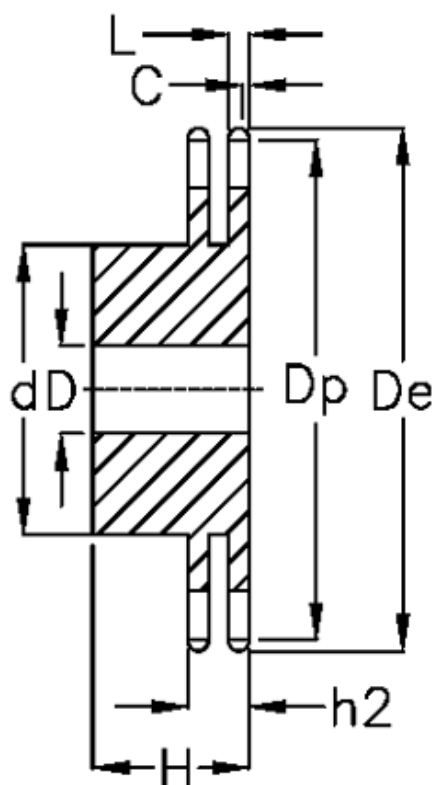

Varenummer: 616012005028
Beskrivelse: Navhjul 08 B-2 Z=28 duplex
forboret

Mål

Antal tænder	= 28
C	= 1.3
d	= 90
D	= 20±0,5
De	= 118
Dp	= 113.42
For kædebetegnelse	= 08 B-2
For kæde størrelse	= 1/2" x 5/16"

H	= 40
h2	= 21
L	= 7